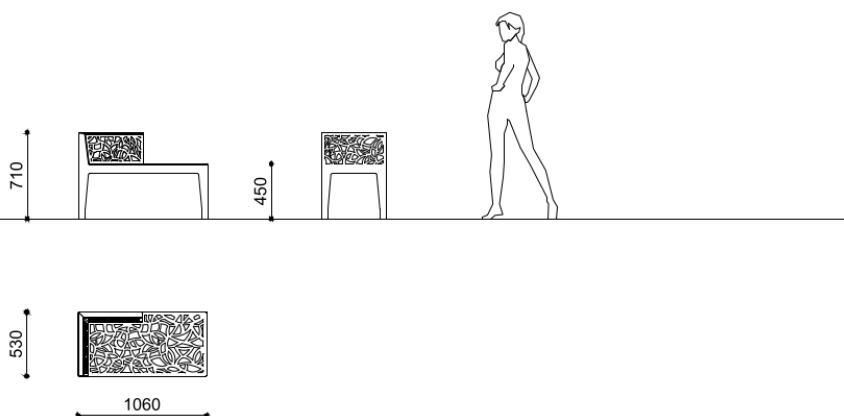

Diva

DIVA divanetto in acciaio corten con trattamento antidilavamento L=1060

Codice variante: 0013045

Finiture: NO

Dimensioni e peso:
Width 530mm
Length 1060mm
Height 710mm
Weight 35kg
Seat Height 451mm

Color:
NO

Fissaggio: Predisposizione per tasselli

Materiali: Acciaio Corten

Disegno tecnico:

metalco.it
info@metalco.it